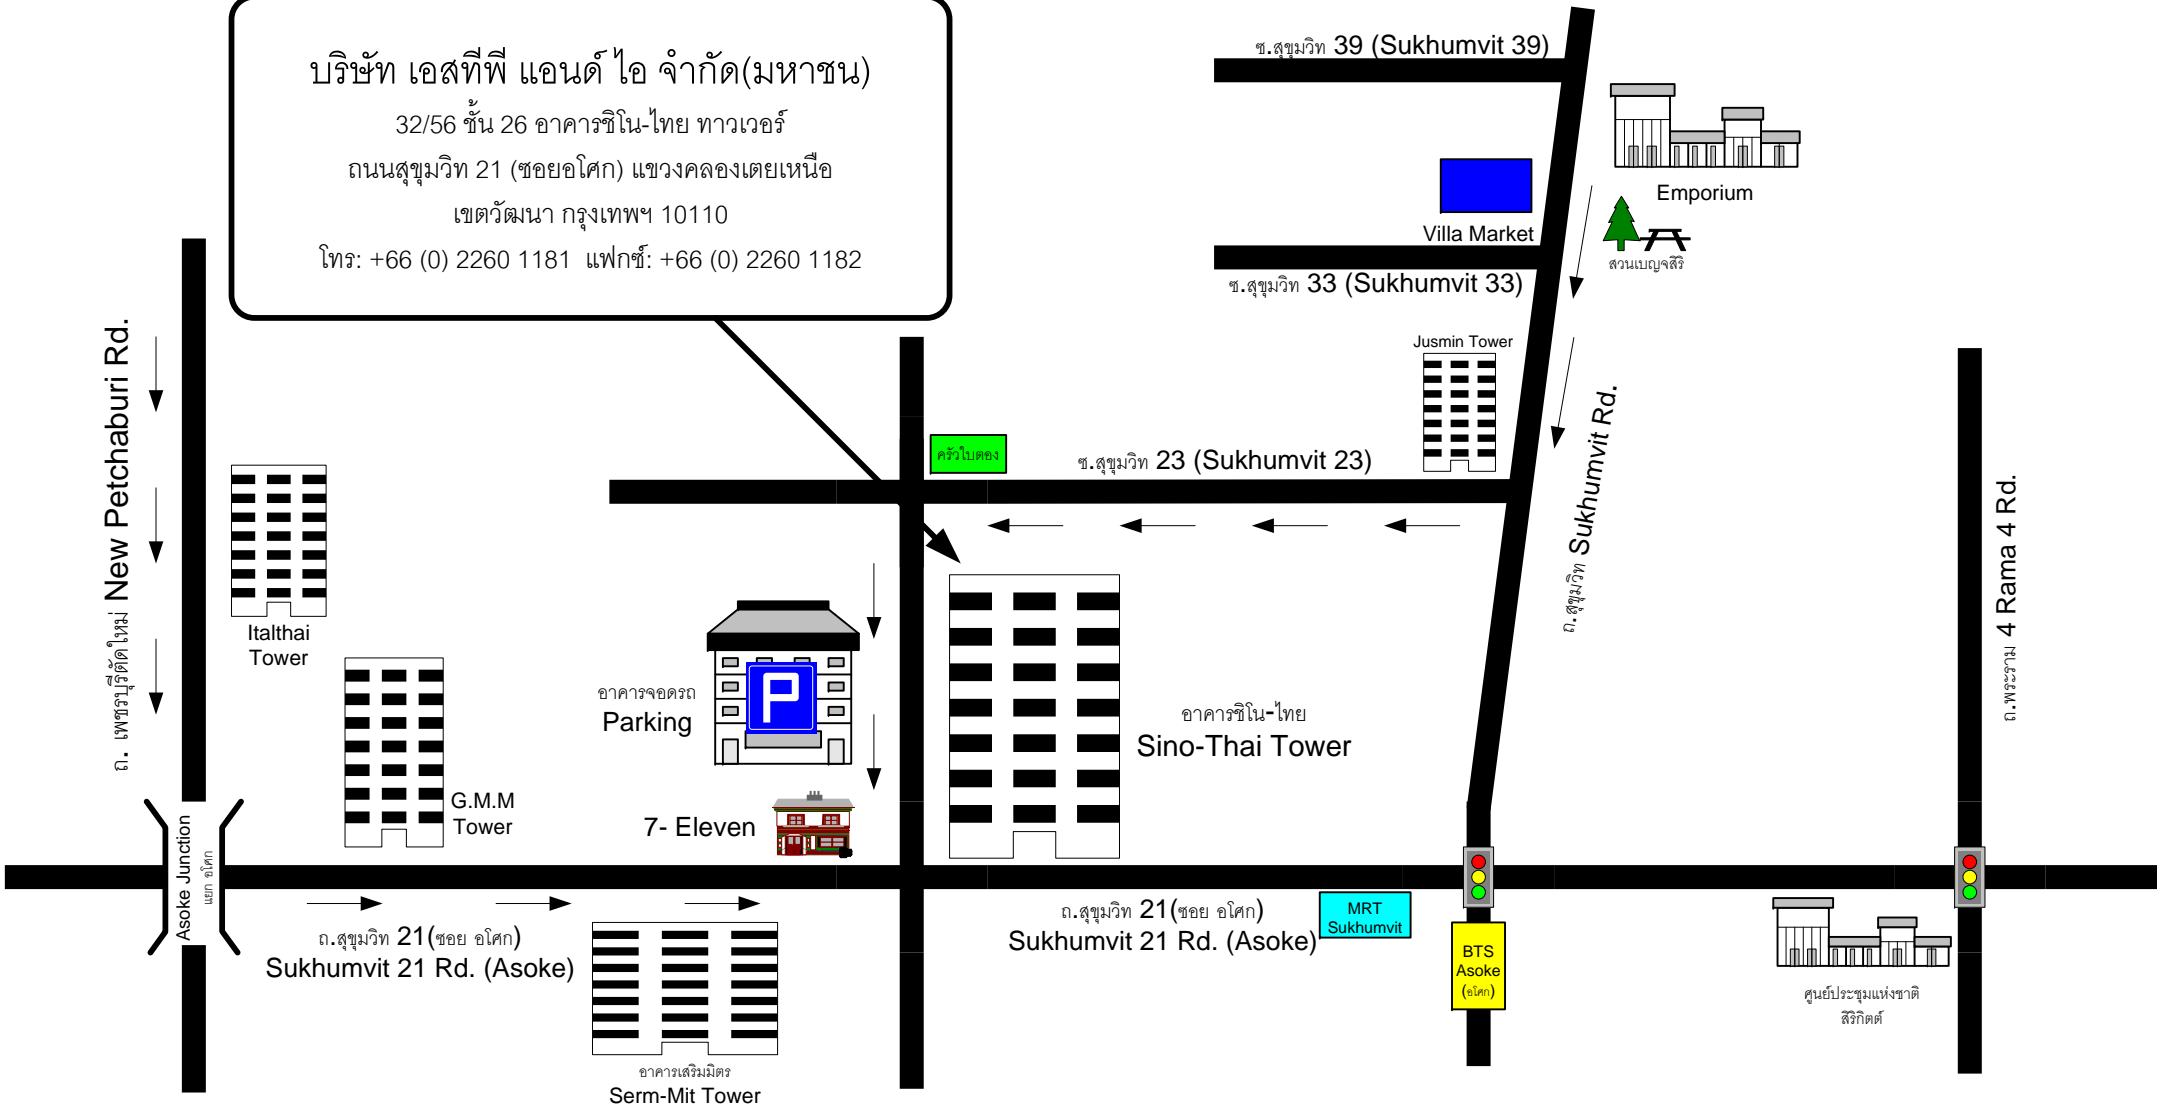

STP&I Public Company Limited
32/56 26th Floor Sino-Thai Tower
Sukhumvit 21 Road. (Soi Asoke)
Kwaeng Klongtoey Nua, Khet Wattana
Bangkok 10110 Thailand
Tel: +66 (0) 2260 1181 Fax: +66 (0) 2260 1182

บริษัท เอสทีพี แอนด์ ไอ จำกัด(มหาชน)
32/56 ชั้น 26 อาคารซีโน-ไทย ทาวเวอร์
ถนนสุขุมวิท 21 (ซอยอโศก) แขวงคลองเตยเหนือ
เขตวัฒนา กรุงเทพฯ 10110
โทร: +66 (0) 2260 1181 แฟกซ์: +66 (0) 2260 1182

ถ. เพชรบุรีตัดใหม่ New Petchaburi Rd.

ถ. สุขุมวิท Sukhumvit Rd.

ถ. พระราม 4 Rama 4 Rd.

ช. สุขุมวิท 39 (Sukhumvit 39)

ช. สุขุมวิท 33 (Sukhumvit 33)

ช. สุขุมวิท 23 (Sukhumvit 23)

ถ. สุขุมวิท 21 (ซอย อโศก) Sukhumvit 21 Rd. (Asoke)

ถ. สุขุมวิท 21 (ซอย อโศก) Sukhumvit 21 Rd. (Asoke)

ศูนย์ประชุมแห่งชาติ สิริกิตต์

Italthai Tower

G.M.M Tower

อาคารจอดรถ Parking

7- Eleven

อาคารซีโน-ไทย Sino-Thai Tower

Jusmin Tower

Villa Market

Emporium

สวนเบญจสิริ

BTS Asoke (อโศก)

MRT Sukhumvit

อาคารเสริมมิตร Serm-Mit Tower

ครัวใบแดง